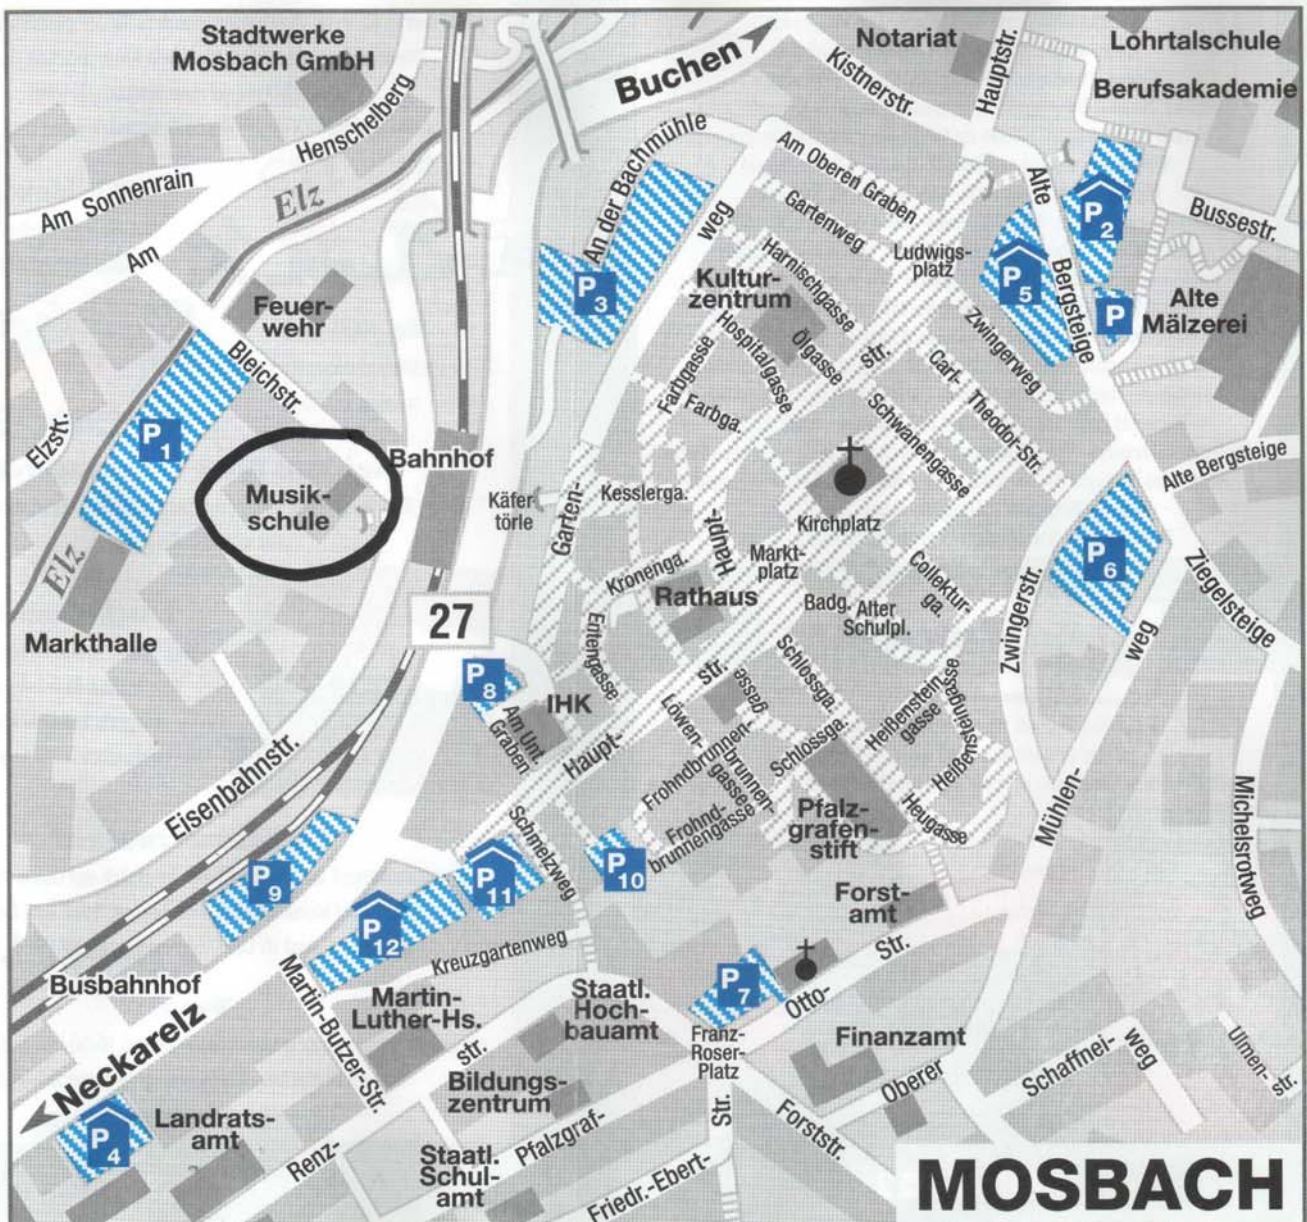

MUSIKSCHULE MOSBACH e.V.

Fußgängerzone / verkehrsberuhigter Bereich

Diese Strecke legen Sie in zwei Minuten zurück

Musikschule Mosbach e.V. - Bleichstraße 1 - 74821 Mosbach

Tel 06261-918960, Fax 06261-918969, info@musikschulemosbach.de

Die Musikschule liegt direkt am Bahnhof Mosbach (Baden)

Zugverbindungen: S 1 Osterburken – Kaiserslautern

S 2 Mosbach-Kaiserslautern